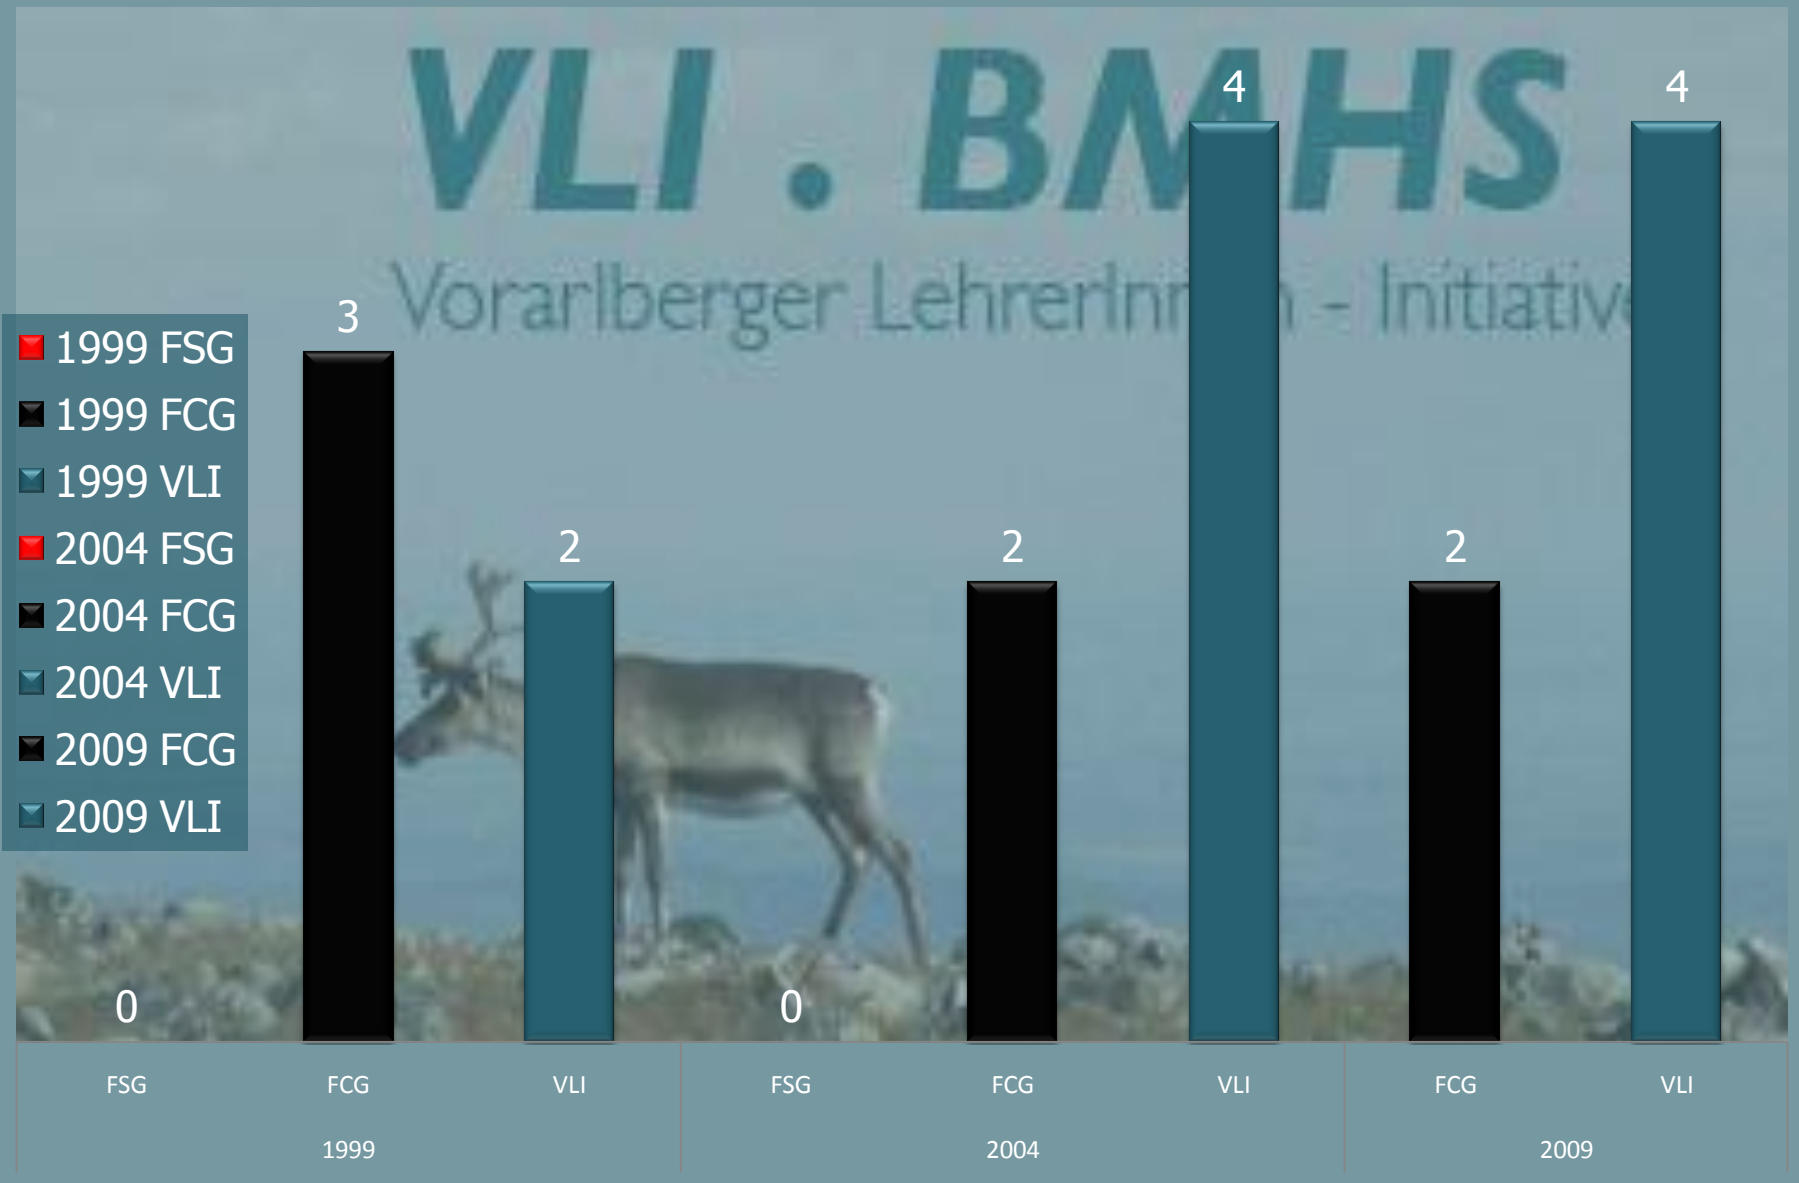

Wahlergebnis PV - Wahl 2009 FA - BMHS Vorarlberg

		Stimmen		FCG		VLI		
		Ges	Gül	St	%	St	%	Veränd.
HAK	Bludenz	35	34	5	14,71%	29	85,29%	19,44%
HAK	Bregenz	97	93	21	22,58%	72	77,42%	3,93%
HAK	Feldkirch	54	53	12	22,64%	41	77,36%	21,59%
HAK	Lustenau	53	49	10	20,41%	39	79,59%	5,91%
BLA	Bezau	35	31	6	19,35%	25	80,65%	4,65%
HLT	Bludenz	51	46	20	43,48%	26	56,52%	12,77%
BAKIP	Feldkirch	50	48	6	12,50%	42	87,50%	1,79%
HLW	Feldkirch	45	42	7	16,67%	35	83,33%	1,52%
HLW	Marienberg	42	40	18	45,00%	22	55,00%	1,15%
HLW	Rankweil	42	40	18	45,00%	22	55,00%	9,00%
HLW	Riedenburg	40	36	17	47,22%	19	52,78%	27,14%
FW	Dornbirn	17	17	2	11,76%	15	88,24%	18,24%
HTL	Bregenz	83	78	35	44,87%	43	55,13%	-5,89%
HTL	Dornbirn	64	63	15	23,81%	48	76,19%	24,87%
HTL	Rankweil	72	70	32	45,71%	38	54,29%	5,76%
Kathi LS	Göttzis	11	11	1	9,09%	10	90,91%	13,99%
SOB	Bregenz	16	16	1	6,25%	15	93,75%	23,75%
Summe		807	767	226	29,47%	541	70,53%	10,65%

VLI . BMHS

Vöcklabrunner Lehrerteam - Initiative

Mandate

Gesamt

■ FSG ■ FCG ■ VLI